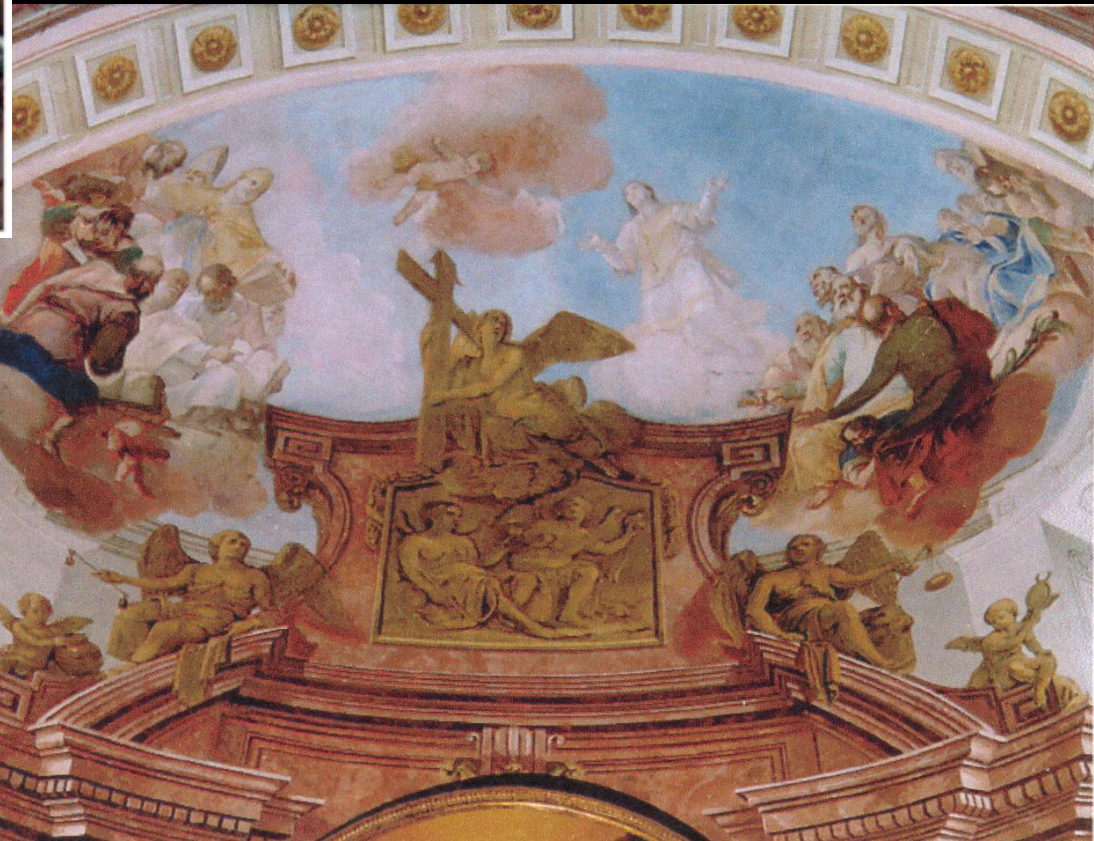

MŰVÉSZETI ÉRTÉKEK:

Mennyezeti

és

homlokzati freskó

Dorfmeister István alkotásai (1786)